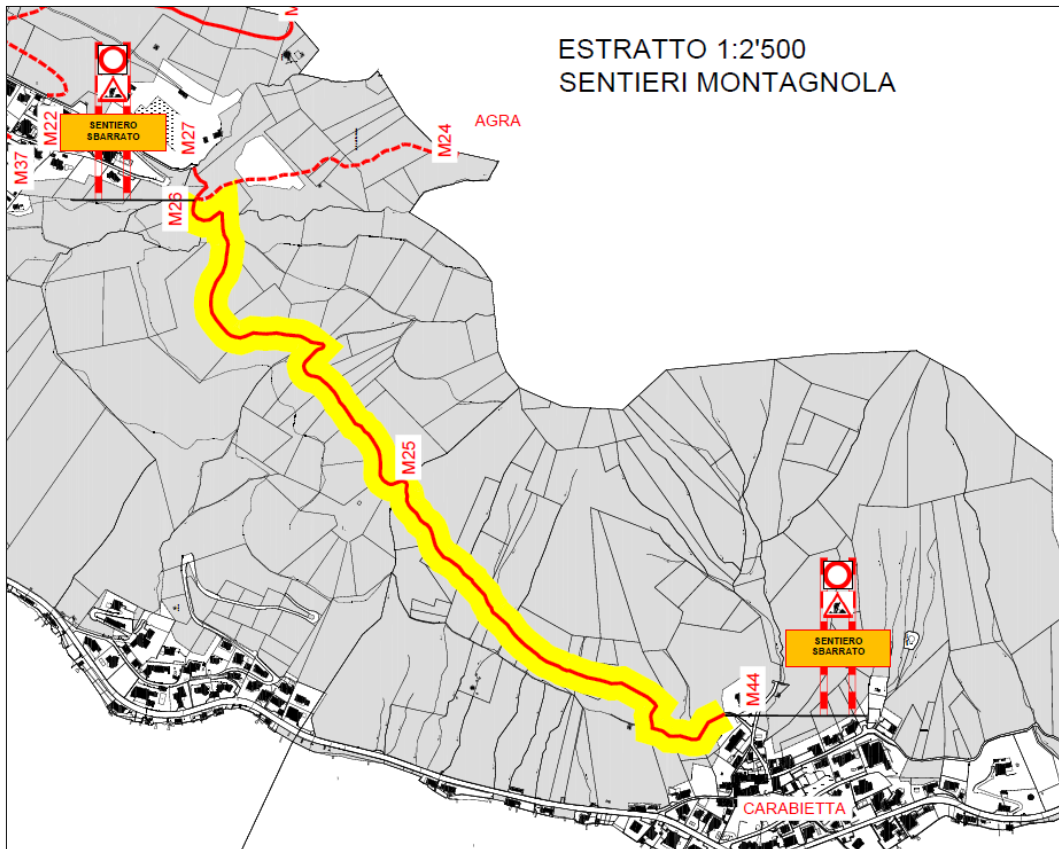

Avviso

Sbarramento sentiero Sciücada

Avvisiamo l'utenza che **Lugano Region** ha provveduto a sbarrare il sentiero "Sciücada" che collega Montagnola con Carabietta, a causa di una frana e della caduta di diversi alberi.

Per questo motivo, stata esposta un'apposita segnaletica avanzata che impedisce l'accesso nelle due direzioni al sentiero per motivi di sicurezza.

Il sentiero rimarrà chiuso ai pedoni fino a nuovo avviso.

Confidando nella vostra comprensione, ci scusiamo anticipatamente per gli inevitabili disagi causati dai lavori di ripristino.

Gentilino, 21 settembre 2023